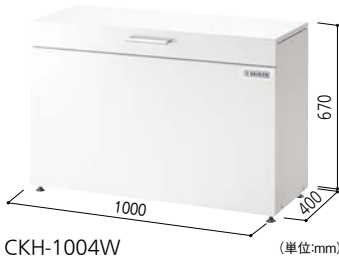

スタイリッシュなダストボックス。

- シンプルなデザインで、奥行400mmのコンパクト設計。
- めっき鋼板に粉体塗装を施しているため優れた耐食性を実現し、丈夫で長持ち。
- 家庭ゴミの仮保管やガーデニング用品などの小物入れにも。
- 組立式。
- 安全性を高めるガスダンパー搭載。

■掃除が簡単。底板に水抜き穴があるのでホースで水を流して掃除可能。
※底板は外せません。

■30mmの調整が可能なアジャスター付き。安全性に配慮し、前面2か所にアンカー固定金具を標準装備。
※打ち込みアンカー2本付属。

CKH-1004G (ダークグレー)

CKH-1004W (ホワイト)

(単位:mm)

取寄せ商品 **ダイケン** クリーンストッカー スチールタイプ CKH型

商品コード	品番	色	価格
776-1611	CKH-1004W	ホワイト	1台 68,000円 (税抜き)
776-1612	CKH-1004G	ダークグレー	

●材質:スチール●外寸サイズ:W1000×D400×H670mm●有効庫内寸法:W900×D350×H570mm●容量:200L●ゴミ袋集積目安:45L用約4袋分●本体質量:20kg●付属品:打ち込みアンカー2本

[取り付けられる南京錠]

■掃除がしやすく、清潔に使える排水口付き。

取寄せ商品 **リッチェル**

ワイドペール500K キャスター付き
979-0500

1台 **100,000円** (税抜き)

●材質:ポリエチレン他●重量:28.7kg●容量:560L
●ゴミ袋集積目安:ポリ袋収容量目安:45L用約12袋

運賃 無料(沖縄・離島を除く)

代引不可 お支払い方法が「代引き」のお客様は事前振込みをお願いします。