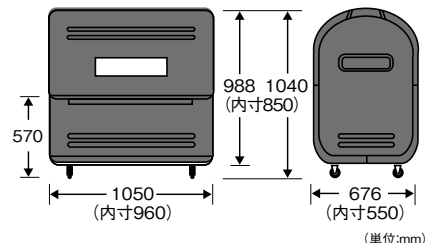

[取り付けられる南京錠]

■掃除がしやすく、清潔に使える排水口付き。

取寄せ商品 **リッチェル**

ワイドペール500K キャスター付き
979-0500

1台 **100,000円** (税抜き)

●材質:ポリエチレン他●重量:28.7kg●容量:560L
●ゴミ袋集積目安:ポリ袋収容量目安:45L用約12袋

運賃 無料(沖縄・離島を除く)

代引不可 お支払い方法が「代引き」のお客様は事前振込みをお願いします。